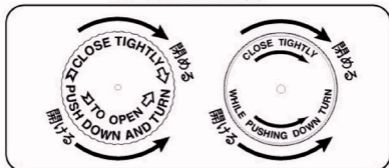

ふたを真上からみた図

(注) ふたの英文表記及びデザインは予告なく変更になる場合があります。